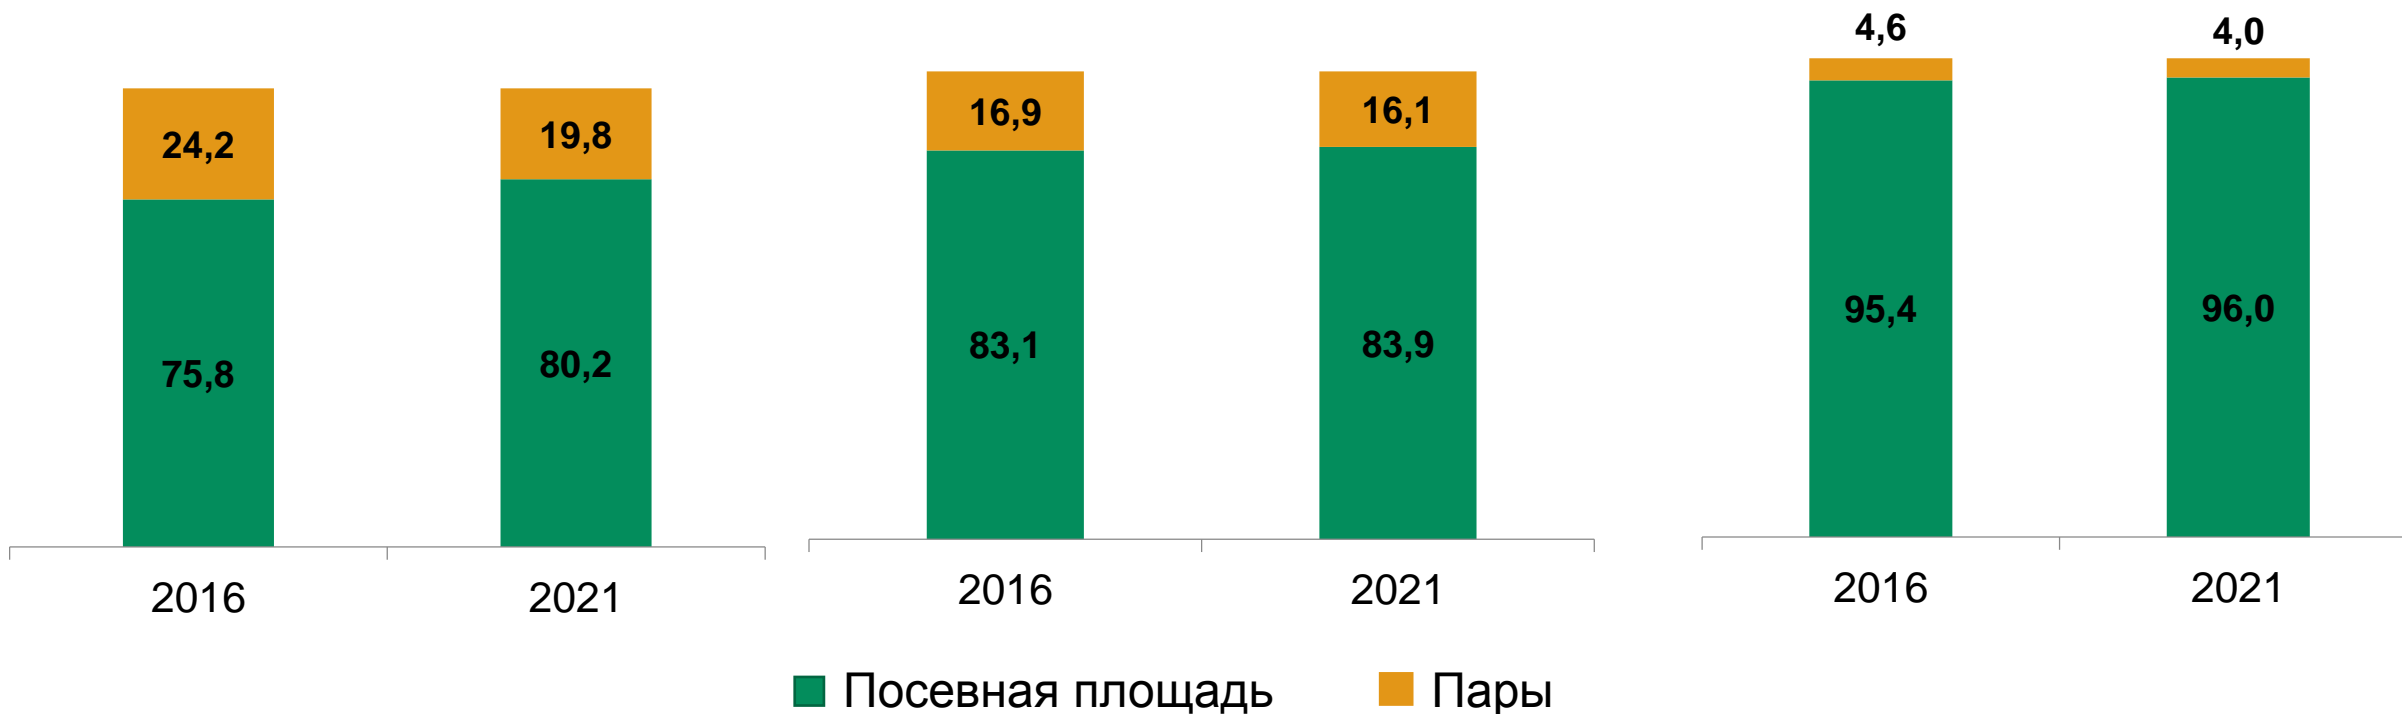

Сельскохозяйственная микроперепись 2021

Число сельскохозяйственных производителей, единиц

Фактически используемая площадь сельскохозяйственных угодий,

в процентах от общей площади земли

Доля посевной площади (площадь, находящаяся в обработке),

Группировка сельскохозяйственных производителей по размеру общей посевной площади, в процентах от общего числа обследованных организаций (хозяйств)

Сельскохозяйственные организации

- Не имеющие посевной площади
- до 500 га
- от 500,1 га до 4000 га
- свыше 4000,1 га