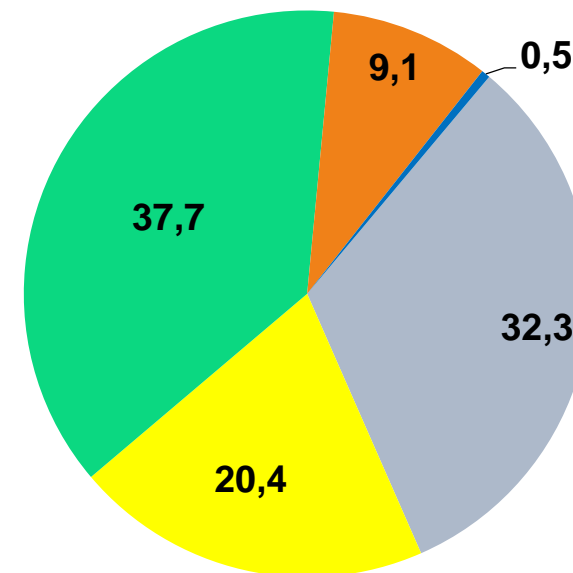

Группировка сельскохозяйственных производителей по размеру общей посевной площади, в процентах от общего числа обследованных организаций (хозяйств)

Сельскохозяйственные организации

- Не имеющие посевной площади
- до 500 га
- от 500,1 га до 4000 га
- свыше 4000,1 га

Крестьянские (фермерские) хозяйства и индивидуальные предприниматели

- Не имеющие посевной площади
- до 50 га
- от 50,1 га до 500 га
- свыше 500,1 га

Личные подсобные и другие индивидуальные хозяйства граждан сельской местности