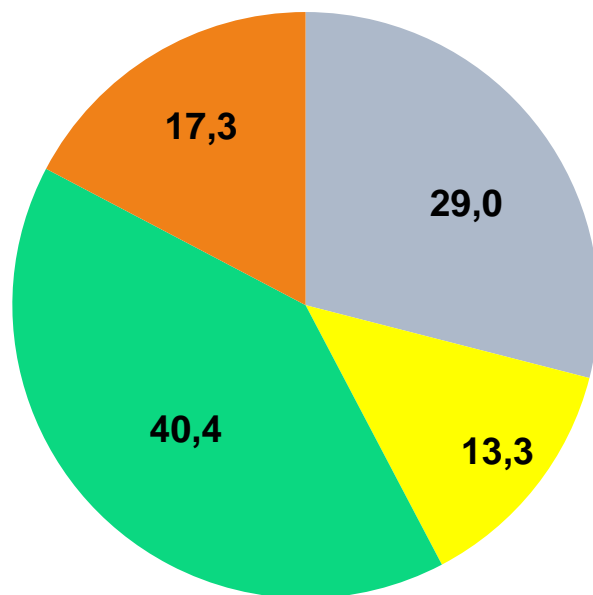

Крестьянские (фермерские) хозяйства и индивидуальные предприниматели

- Не имеющие посевной площади
- до 50 га
- от 50,1 га до 500 га
- свыше 500,1 га