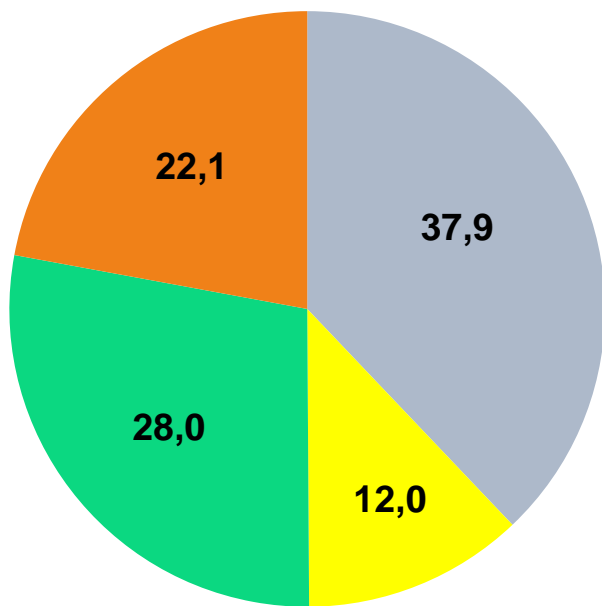

Сельскохозяйственная микроперепись 2021

Число сельскохозяйственных производителей, единиц

Фактически используемая площадь сельскохозяйственных угодий,

в процентах от общей площади земли

Доля посевной площади (площадь, находящаяся в обработке),

в процентах от общей площади пашни

Сельскохозяйственные организации

Крестьянские (фермерские) хозяйства и индивидуальные предприниматели

Личные подсобные и другие индивидуальные хозяйства граждан сельской местности

Группировка сельскохозяйственных производителей по размеру общей посевной площади, в процентах от общего числа обследованных организаций (хозяйств)

Сельскохозяйственные организации

- Не имеющие посевной площади
- до 500 га
- от 500,1 га до 4000 га
- свыше 4000,1 га