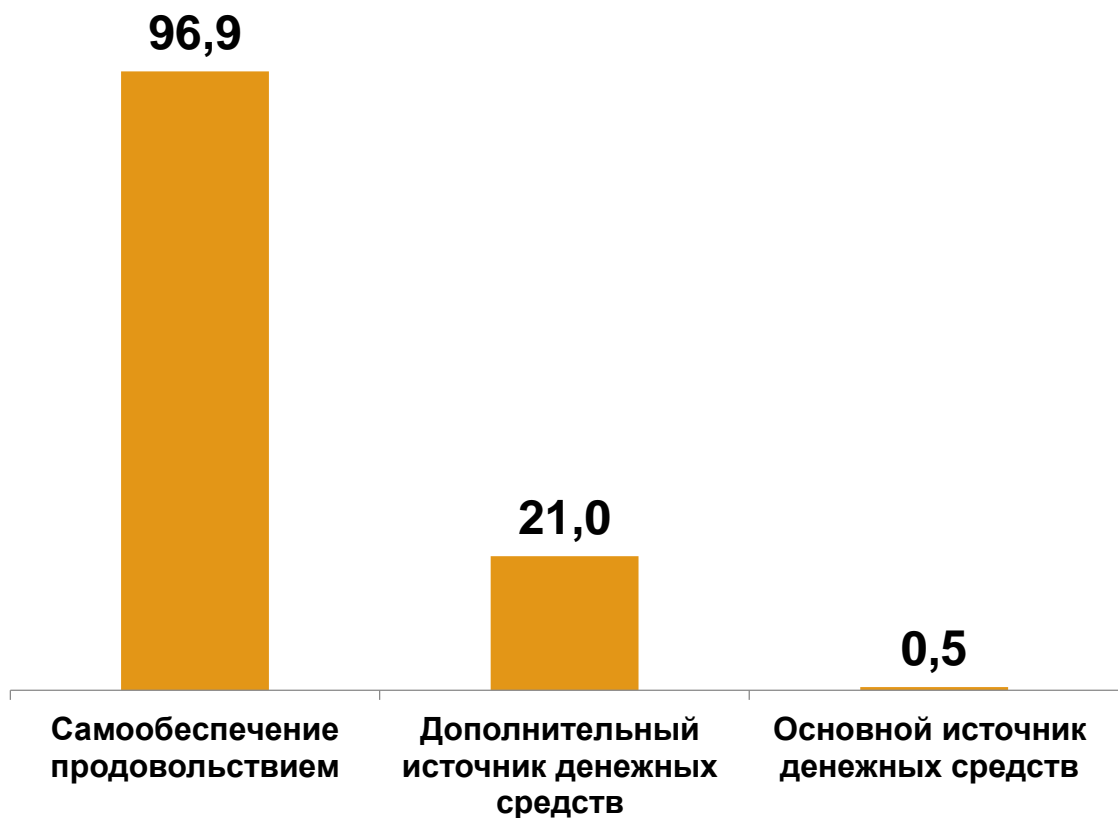

Распределение личных подсобных хозяйств сельской местности по цели сельскохозяйственного производства, в процентах от числа хозяйств, осуществляющих сельскохозяйственную деятельность