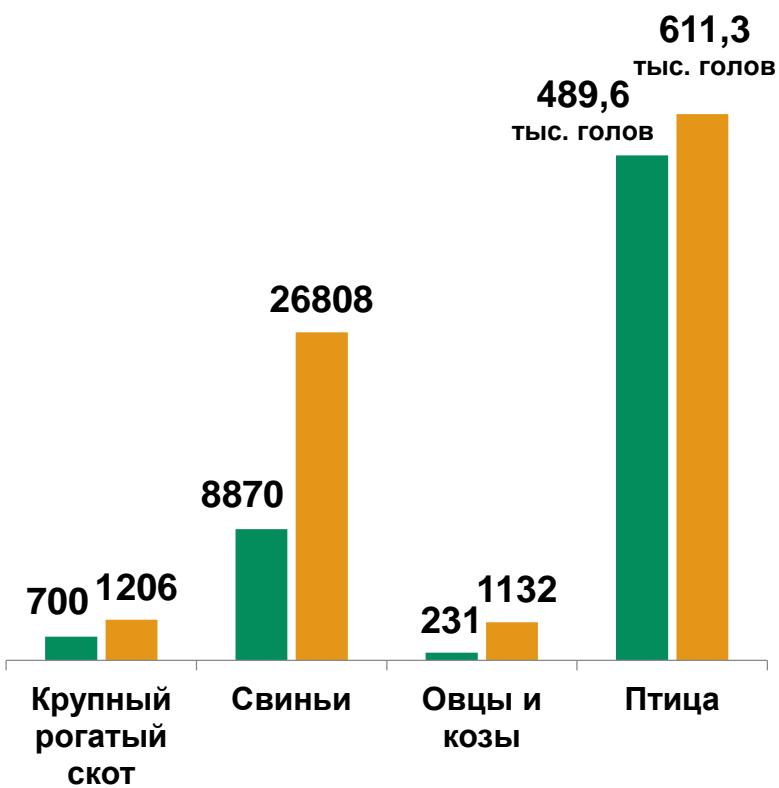

Распределение личных подсобных хозяйств сельской местности по цели сельскохозяйственного производства, в процентах от числа хозяйств, осуществляющих сельскохозяйственную деятельность

Многолетние насаждения в личных подсобных хозяйствах сельской местности, не характерные для выращивания в регионе, количество деревьев

Поголовье сельскохозяйственных животных в среднем на одну организацию (хозяйство), имевших соответствующий вид скота и птицы, голов

Сельскохозяйственные организации

Крестьянские (фермерские) хозяйства и индивидуальные предприниматели