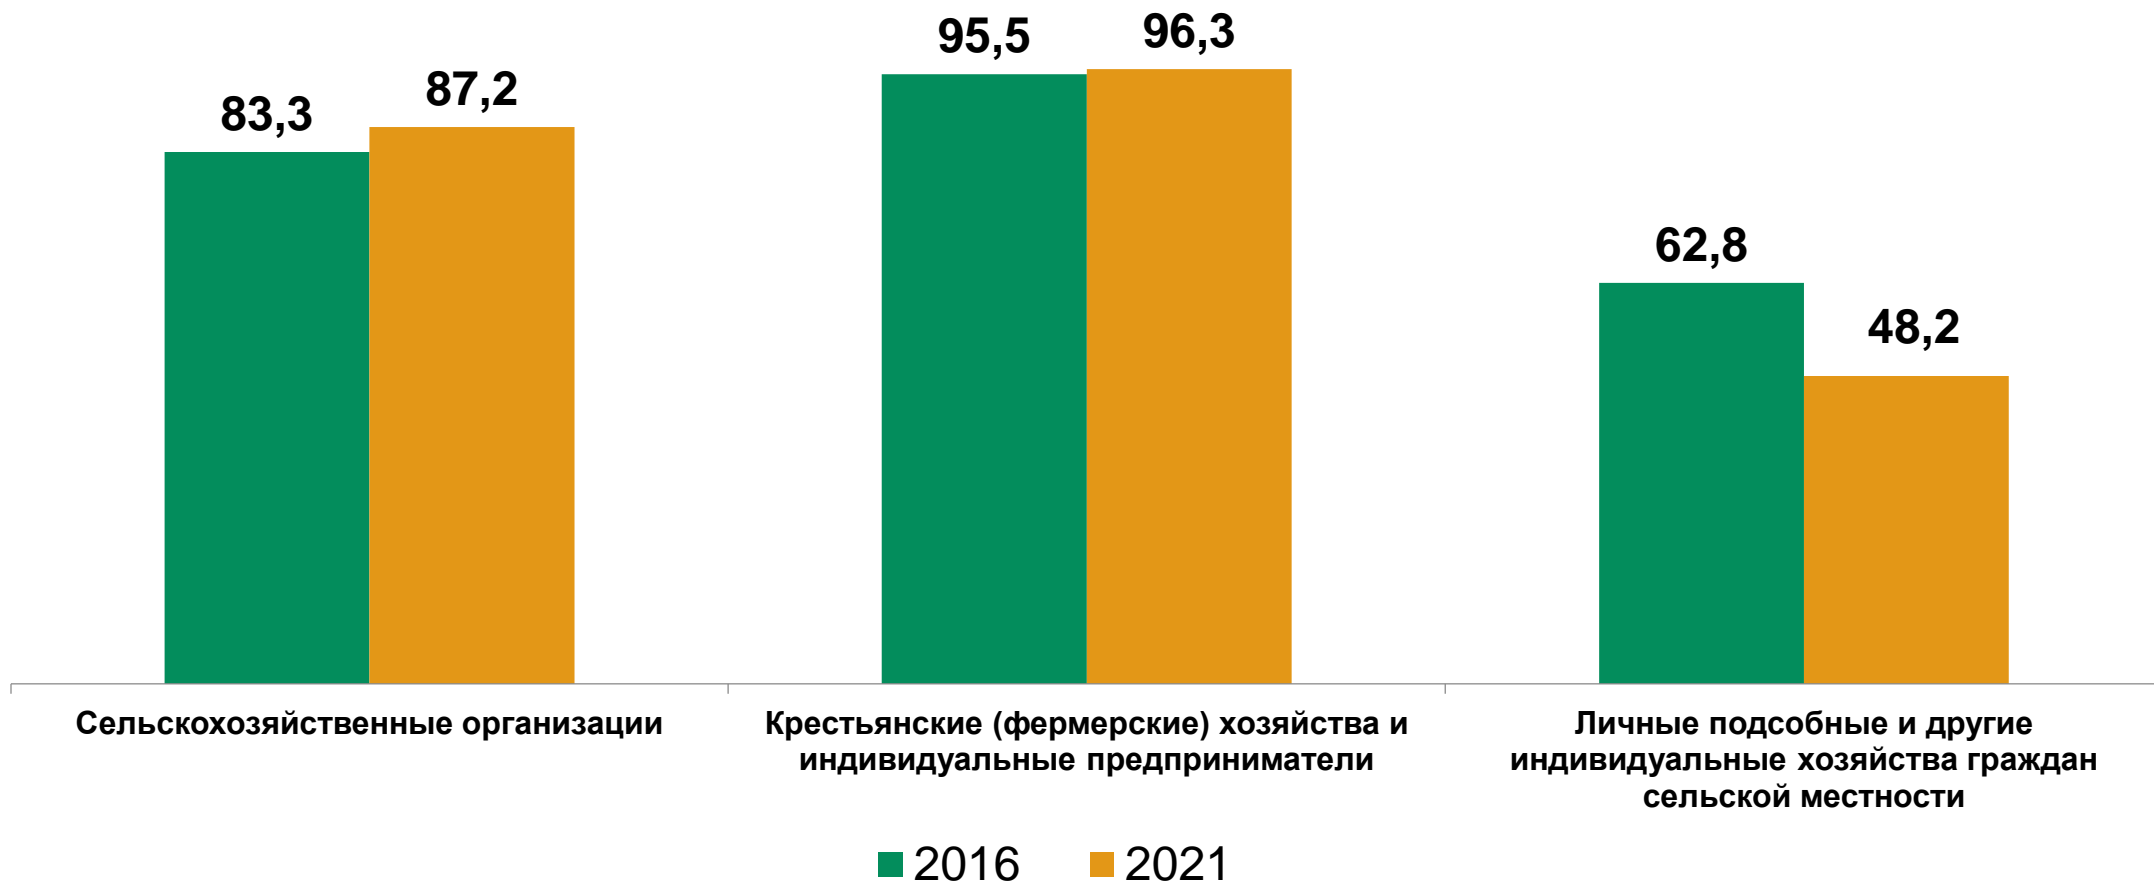

Сельскохозяйственная микроперепись 2021

Число сельскохозяйственных производителей, единиц

Фактически используемая площадь сельскохозяйственных угодий,

в процентах от общей площади земли

Доля посевной площади (площадь, находящаяся в обработке),