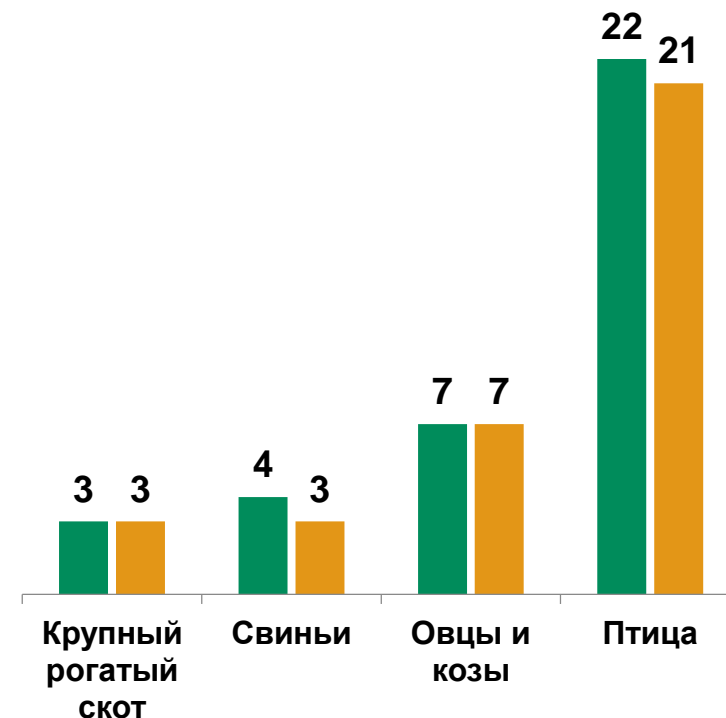

Поголовье сельскохозяйственных животных в среднем на одну организацию (хозяйство), имевших соответствующий вид скота и птицы, голов

Сельскохозяйственные организации

Крестьянские (фермерские) хозяйства и индивидуальные предприниматели

Личные подсобные и другие индивидуальные хозяйства граждан сельской местности

■ 2016 ■ 2021

Прочие виды птицы в личных подсобных хозяйствах сельской местности

Фазаны 27 голов

*Белинский район
Вадинский район
Малосердобинский район
Мокшанский район
Наровчатский район*